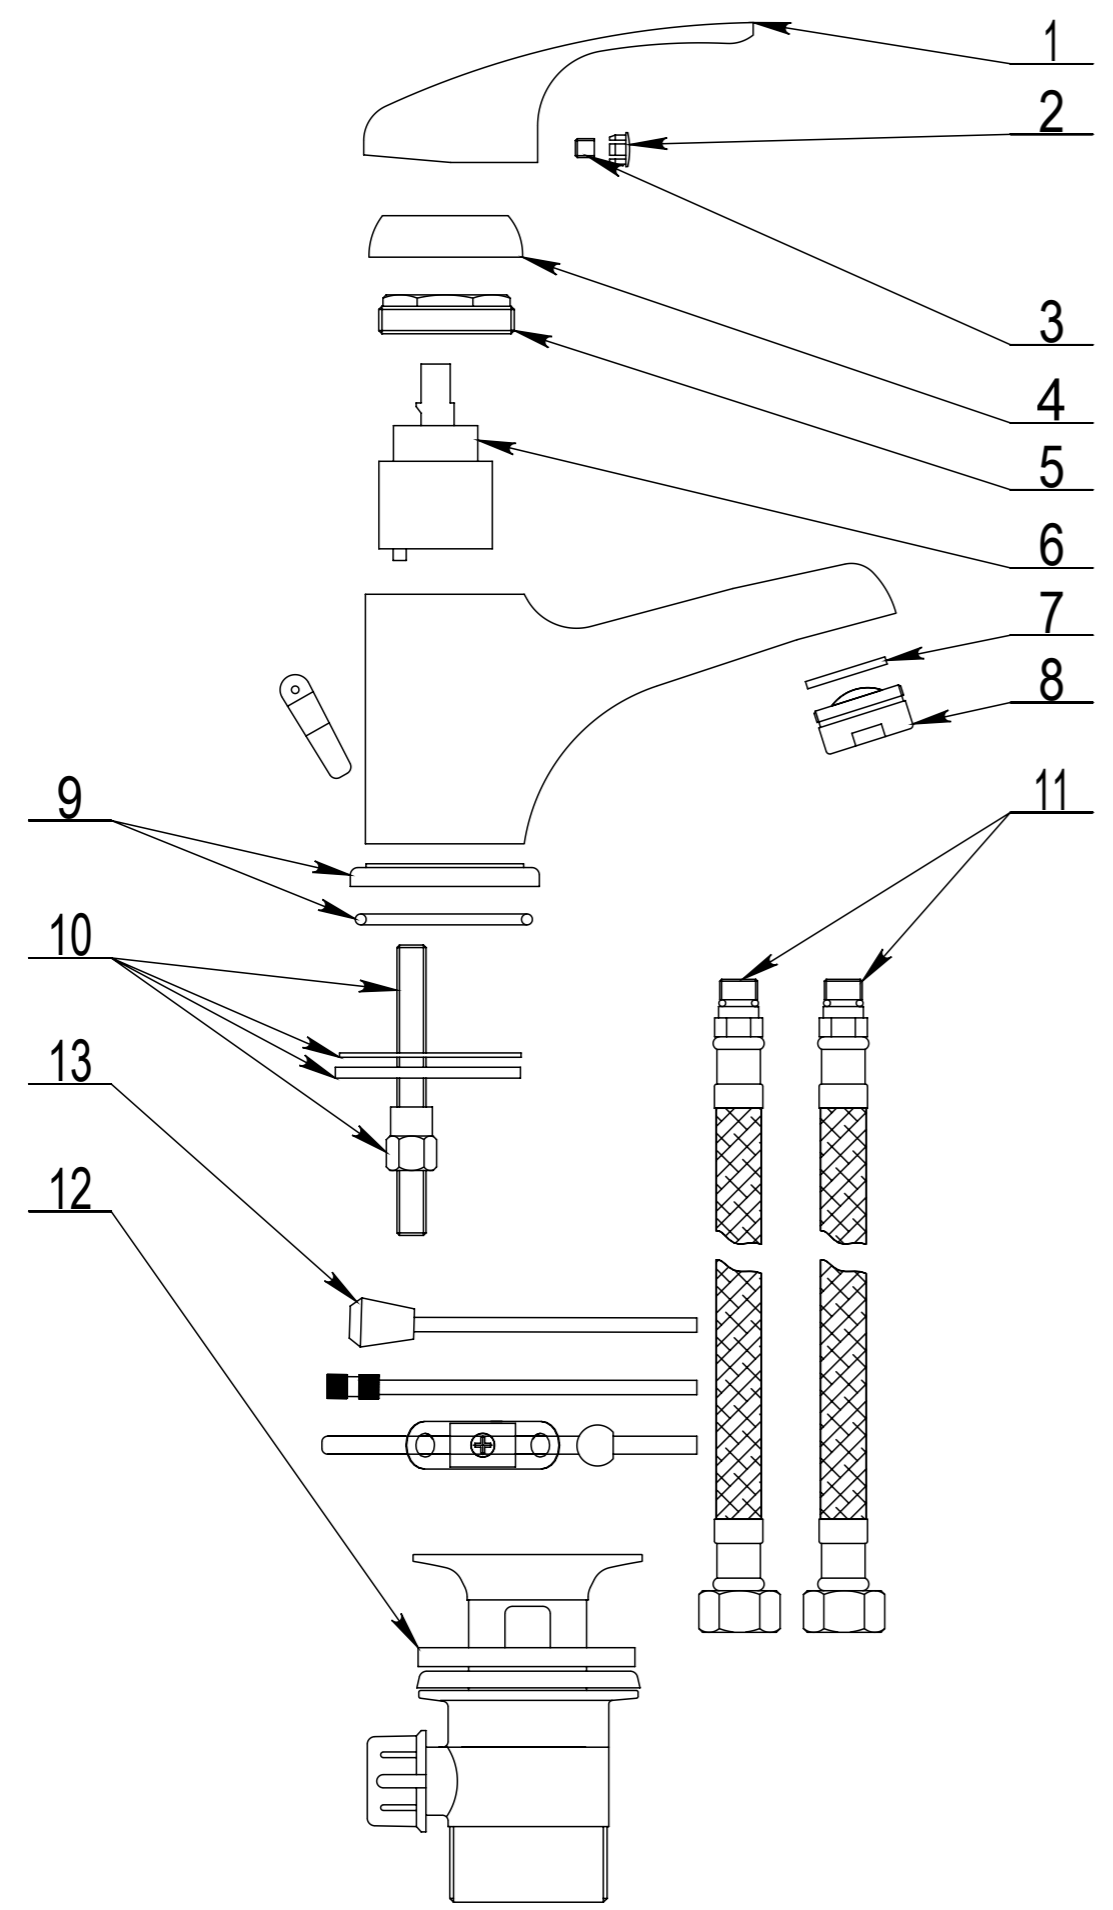

13	NDB 0070	TÁHLO VÝPUSTÍ	NEREZ	SET	1
12	NDB 0066	VÝPUSTĚ	PLAST	SET	1
11	NDB 0069	HADIČKA PŘIPOJOVACÍ 350			2
10	NDB 0049	SADA UPÍNACÍ 2		SET	1
9	NDB 0063	KROUŽEK OPĚRNÝ	ABS/NBR	SET	1
8	NDB 0014	AERÁTOR		SET	1
7	NDB 0046	TĚSNĚNÍ AERÁTORU	NBR		1
6	NDB 0045	KARTUŠE $\varnothing$ 35			1
5	NDB 0043	MATICE KARTUŠE	MOSAZ		1
4	NDB 0042	KRYTKA KARTUŠE	ABS		1
3	NDB 0006	ŠROUB M5x5	NEREZ		1
2	NDB 0044	OZNAČOVAČ T/S	ABS		1
1	NDB 0047	PÁKA SLIM	ZAMAK		1
POZ.	KÓD DÍLU	NÁZEV DÍLU	MATERIÁL	POZNÁMKA	POČET

Typ baterie	BATERIE STOJÁNKOVÁ S VÝPUSTÍ			
Řada	SLIM			
Poznámka	SEZNAM NÁHRADNÍCH DÍLŮ			
Číslo baterie	A10 05 02			A3

13	NDB 0070	ROD OF WASTE	STAINLESS STEEL	SET	1
12	NDB 0066	WASTE	PLASTIC		1
11	NDB 0069	CONNECTION HOSE 350			2
10	NDB 0049	FIXING KIT 2		SET	1
9	NDB 0063	SUPPORT RING	ABS/NBR	SET	1
8	NDB 0014	AERATOR		SET	1
7	NDB 0046	AERATOR SEALING	NBR		1
6	NDB 0045	CARTRIDGE $\phi$ 35		SEDAL	1
5	NDB 0043	CATRIDGE NUT	BRASS		1
4	NDB 0042	CARTRIDGE COVER	ABS		1
3	NDB 0006	SCREW M5x5	STAINLESS STEEL		1
2	NDB 0044	BLIND PLUG H/C	ABS		1
1	NDB 0047	LEVER SLIM	ZAMAK		1
POS.	PART CODE	PART NAME	MATERIAL	NOTE	QTY.

Faucet type	BASIN MIXER WITH POP UP WASTE		 <b>JB SANITARY</b> Faucet code <b>A10 05 02</b>	<b>A3</b>
Series	SLIM			
Note	SPARE PARTS			